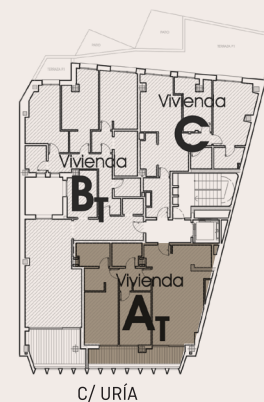

C/ URÍA

URÍA 10

### Tipo A 2 dormitorios

Superficie Útil. 73,73 m<sup>2</sup> + Terraza

Dormitorio 1	<b>16,21 m<sup>2</sup></b>	Baño 2	<b>4,25 m<sup>2</sup></b>
Dormitorio 2	<b>10,53 m<sup>2</sup></b>	Distribuidor	<b>4,39 m<sup>2</sup></b>
Salón-Comedor-Cocina	<b>33,53 m<sup>2</sup></b>	Terraza	<b>9,99 m<sup>2</sup></b>
Baño 1	<b>4,83 m<sup>2</sup></b>		