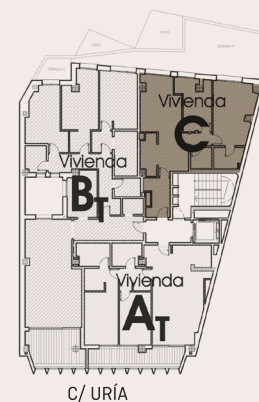

**Tipo C** 2 dormitorios  
Superficie Útil. 64,69 m<sup>2</sup>

Dormitorio 1	<b>15,33 m<sup>2</sup></b>
Dormitorio 2	<b>9,98 m<sup>2</sup></b>
Salón-Comedor-Cocina	<b>25,39 m<sup>2</sup></b>
Baño 1	<b>3,72 m<sup>2</sup></b>

Baño 2	<b>2,89 m<sup>2</sup></b>
Vestíbulo	<b>5,68 m<sup>2</sup></b>
Distribuidor	<b>1,70 m<sup>2</sup></b>

**comamsa**

C/ Cervantes 11, 1<sup>o</sup>  
33004 Oviedo

[www.comamsa.es](http://www.comamsa.es)  
[info@comamsa.es](mailto:info@comamsa.es)