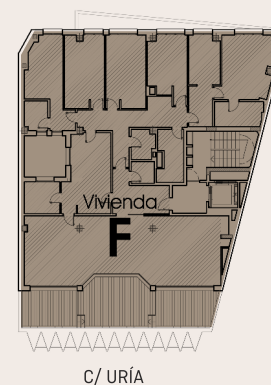

C/ URÍA

Tipo F * Ático 3 dormitorios

Superficie Útil. 167,16 m² + 44,38 m² Terraza

Dormitorio 1	14,91 m²	Baño 3	3,72m²
Dormitorio 2	12,47 m²	Vestíbulo	10,19 m²
Dormitorio 3	17,79 m²	Distribuidor	8,96 m²
Salón-Comedor	64,71 m²	Aseo	2,71 m²
Cocina	12,40 m²	Lavadero - tendedero	7,31 m²
Despensa	3,60 m²	Terraza	44,38 m²
Baño 1	5,23 m²		
Baño 2	3,70 m²		